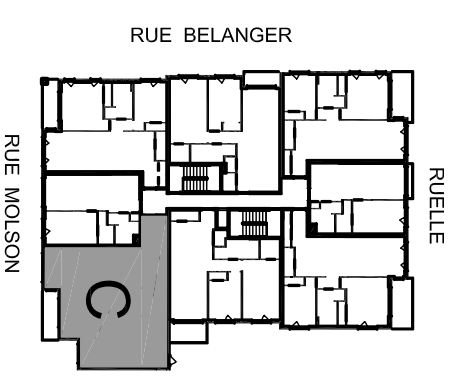

BÉLANGER 24

UNITÉ TYPE C
1137 pi.ca
Balcon 62 pi.ca.

plan clé

LES PLANS SONT SUJETS A MODIFICATIONS SANS PREAVIS.
LES SUPERFICIES INDIVISEES REPRESENTENT LES SURFACES BRUTES INCLUANT LES MURS EXTERIEURS ET MITOYENS.
TOUTES LES DIMENSIONS MONTREES SONT APPROXIMATIVES ET PEUVENT VARIER LORSQUE CONSTRUIT. LE MOBILIER EST MONTRE A TITRE D'INFORMATION SEULEMENT.
PLANS ARE SUBJECT TO MODIFICATIONS WITHOUT PRIOR NOTICE. THE AREAS SHOWN ARE GROSS AREAS THAT INCLUDE EXTERIOR AND MITOYEN WALLS. ALL DIMENSIONS SHOWN ON PLANS ARE APPROXIMATE AND MAY VARY WITH CONSTRUCTION. THE FURNITURE IS SHOWN FOR INFORMATION PURPOSES ONLY.

GEIGER . HUOT

A R C H I T E C T E S

ECHELLE 1/4"=1'-0"

ELEVATION 3