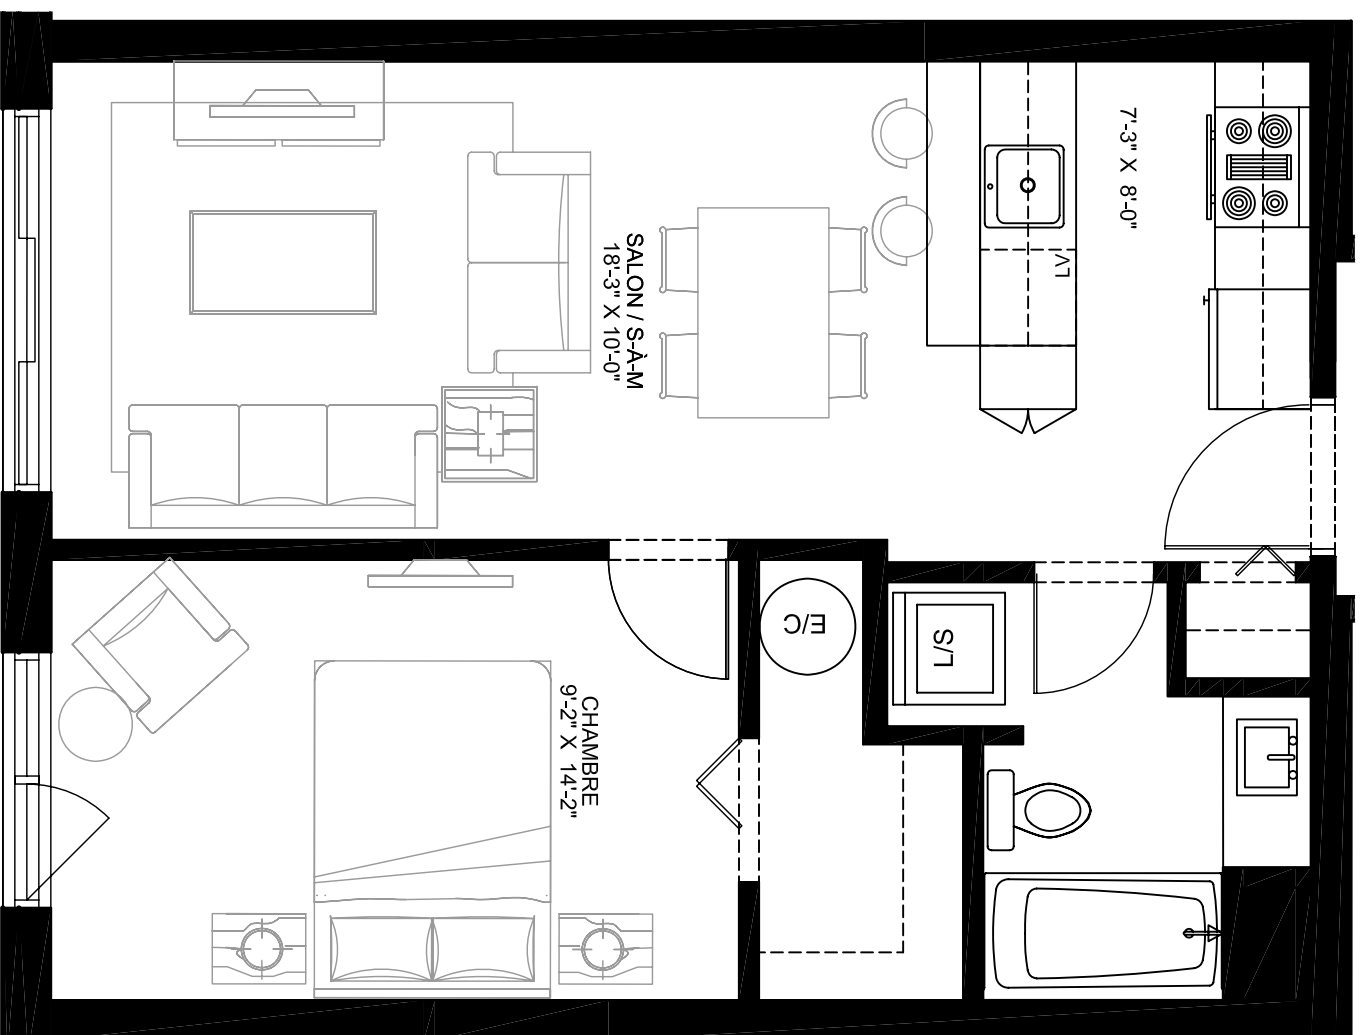

BÉLANGER 24

UNITÉ TYPE B
565 pi.ca

plan clé

LES PLANS SONT SUJETS A MODIFICATIONS SANS PREAVIS.
LES SUPERFICIES INDIVISEES REPRESENTENT LES SURFACES BRUTES INCLUANT LES MURS EXTERIEURS ET MITOYENS.
TOUTES LES DIMENSIONS MONTREES SONT APPROXIMATIVES ET PEUVENT VARIER LORSQUE CONSTRUIT. LE MOBILIER EST MONTRE A TITRE D'INFORMATION SEULEMENT.
PLANS ARE SUBJECT TO MODIFICATIONS WITHOUT PRIOR NOTICE. THE AREAS SHOWN ARE GROSS AREAS THAT INCLUDE EXTERIOR AND MITOYEN WALLS. ALL DIMENSIONS SHOWN ON PLANS ARE APPROXIMATE AND MAY VARY WITH CONSTRUCTION. THE FURNITURE IS SHOWN FOR INFORMATION PURPOSES ONLY.

GEIGER . HUOT

A R C H I T E C T E S

ECHELLE 1/4"=1'-0"

ELEVATION 3