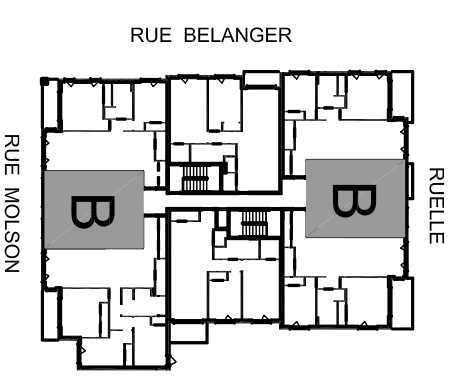

BÉLANGER 24

UNITÉ TYPE B
565 pi.ca

plan clé

LES PLANS SONT SUJETS A MODIFICATIONS SANS PREAVIS.
LES SUPERFICIES INDIVISEES REPRESENTENT LES SURFACES BRUTES INCLUANT LES MURS EXTERIEURS ET MITOYENS.
TOUTES LES DIMENSIONS MONTREES SONT APPROXIMATIVES ET PEUVENT VARIER LORSQUE CONSTRUIT. LE MOBILIER EST MONTRE A TITRE D'INFORMATION SEULEMENT.
PLANS ARE SUBJECT TO MODIFICATIONS WITHOUT PRIOR NOTICE. THE AREAS SHOWN ARE GROSS AREAS THAT INCLUDE EXTERIOR AND MITOYEN WALLS. ALL DIMENSIONS SHOWN ON PLANS ARE APPROXIMATE AND MAY VARY WITH CONSTRUCTION. THE FURNITURE IS SHOWN FOR INFORMATION PURPOSES ONLY.

GEIGER . HUOT

A R C H I T E C T E S

ECHELLE 1/4"=1'-0"

ELEVATION 3