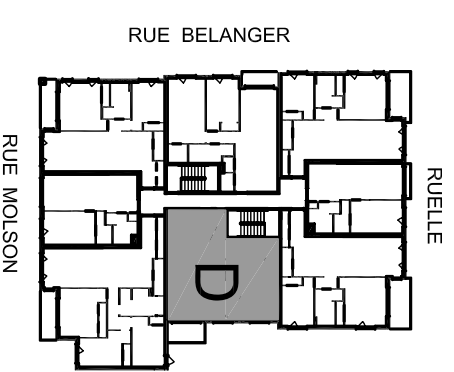

BÉLANGER 24

UNITÉ TYPE D
870 pi.ca
Balcon 56 pi.ca.

plan clé

LES PLANS SONT SUJETS A MODIFICATIONS SANS PREAVIS.
LES SUPERFICIES INDIVIDUEES REPRESENTENT LES SURFACES BRUTES INCLUANT LES MURS EXTERIEURS ET MITOYENS.
TOUTES LES DIMENSIONS MONTREES SONT APPROXIMATIVES ET PEUVENT VARIER LORSQUE CONSTRUIT. LE MOBILIER EST MONTRE A TITRE D'INFORMATION SEULEMENT.

PLANS ARE SUBJECT TO MODIFICATIONS WITHOUT PRIOR NOTICE. THE AREAS SHOWN ARE GROSS AREAS THAT INCLUDE EXTERIOR AND MITOYEN WALLS. ALL DIMENSIONS SHOWN ON PLANS ARE APPROXIMATE AND MAY VARY WITH CONSTRUCTION. THE FURNITURE IS SHOWN FOR INFORMATION PURPOSES ONLY.