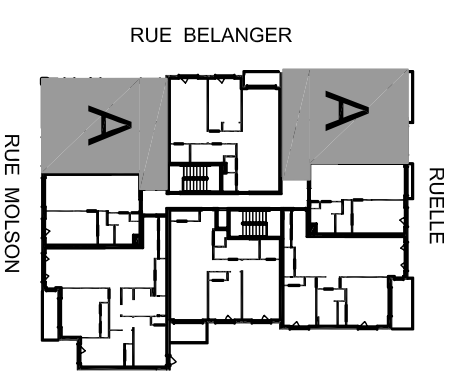

BÉLANGER 24

UNITÉ TYPE A
892 pi.ca
Balcon 62 pi.ca.

plan clé

LES PLANS SONT SUJETS A MODIFICATIONS SANS PREAVIS.
LES SUPERFICIES INDIVIDUEES REPRESENTENT LES SURFACES BRUTES INCLUANT LES MURS EXTERIEURS ET MITOYENS.
TOUTES LES DIMENSIONS MONTREES SONT APPROXIMATIVES ET PEUVENT VARIER LORSQUE CONSTRUIT. LE MOBILIER EST MONTRE A TITRE D'INFORMATION SEULEMENT.
PLANS ARE SUBJECT TO MODIFICATIONS WITHOUT PRIOR NOTICE. THE AREAS SHOWN ARE GROSS AREAS THAT INCLUDE EXTERIOR AND MITOYEN WALLS. ALL DIMENSIONS SHOWN ON PLANS ARE APPROXIMATE AND MAY VARY WITH CONSTRUCTION. THE FURNITURE IS SHOWN FOR INFORMATION PURPOSES ONLY.

GEIGER . HUOT

A R C H I T E C T E S

ECHELLE 1/4"=1'-0"

ELEVATION 3